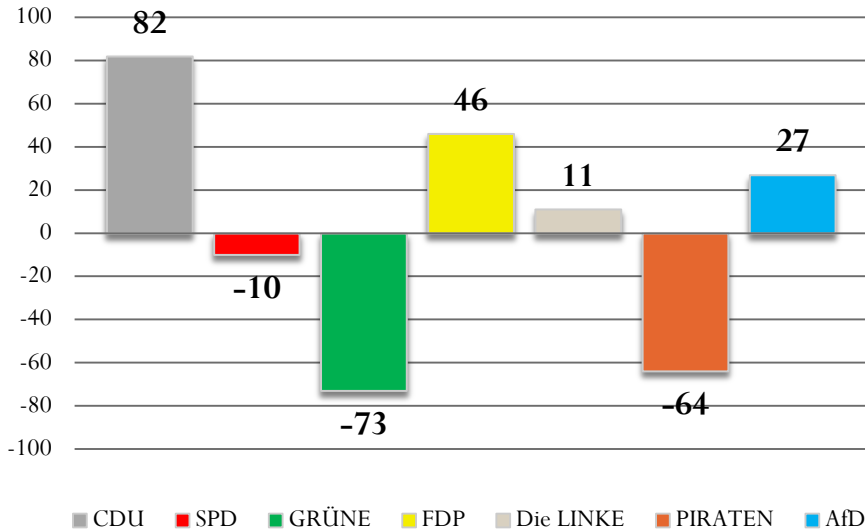

GuV Zweitstimmen Mützenich

Landtagswahl 2017 | 2012