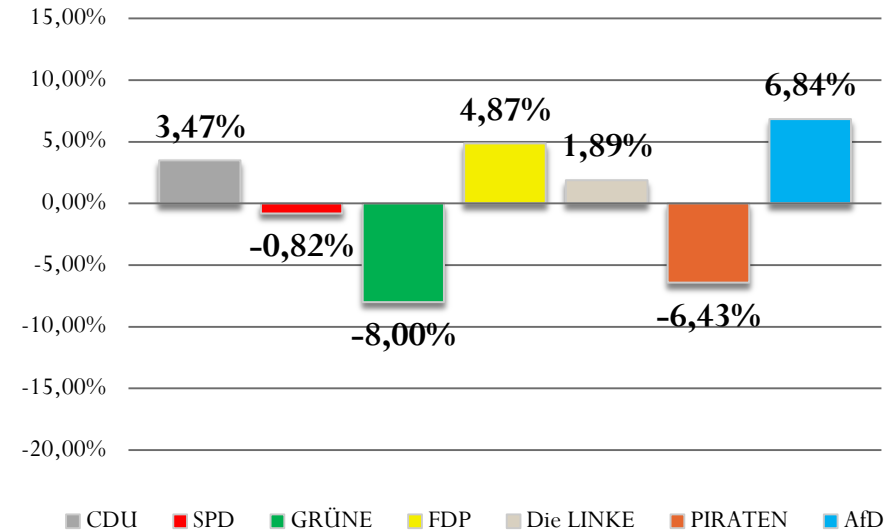

GuV Zweitstimmen Monschau

Landtagswahl 2017 | 2012