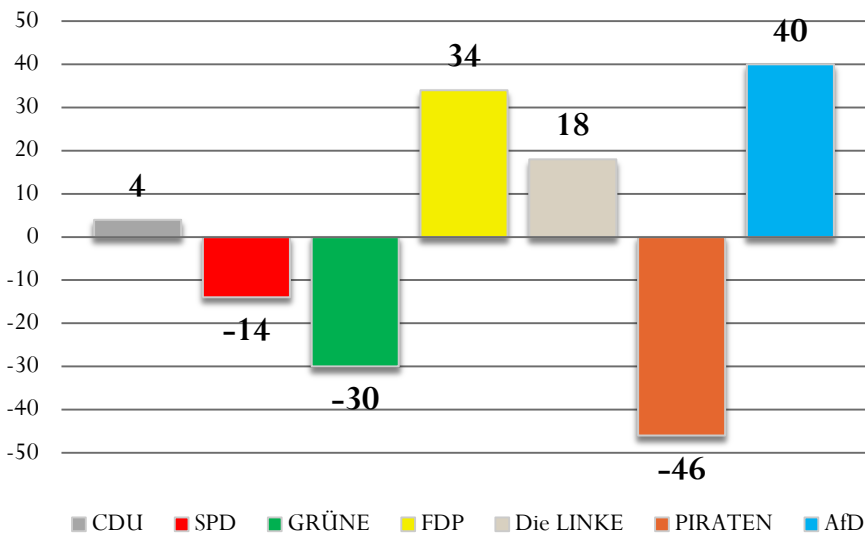

# Landtagswahl NRW

Vergleich Stadtgebiet Monschau

2012 und 2017

# ← GuV Erststimmen Höfen inkl. Alzen

Landtagswahl 2017 | 2012

# GuV Erststimmen Höfen

Landtagswahl 2017 | 2012

# GuV Zweitstimmen Höfen inkl. Alzen

Landtagswahl 2017 | 2012

**Höfen**