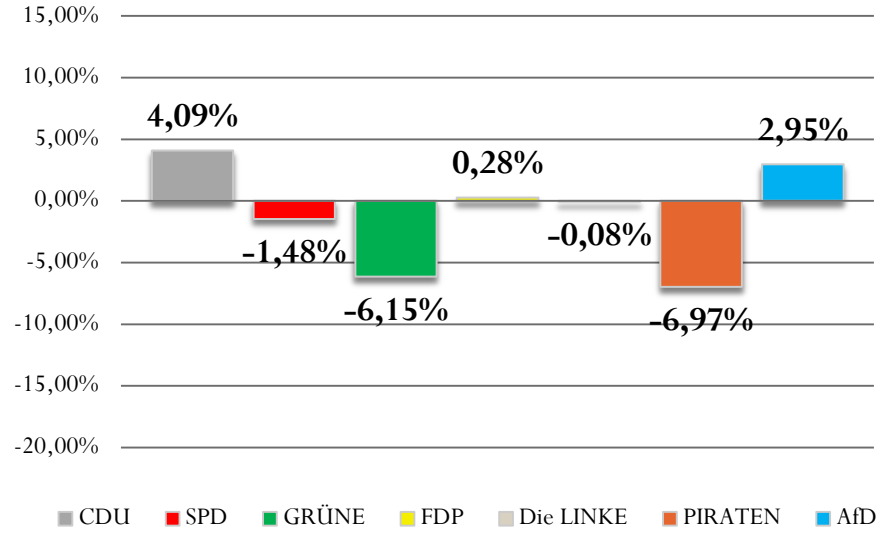

GuV Erststimmen Mützenich

Landtagswahl 2017 | 2012