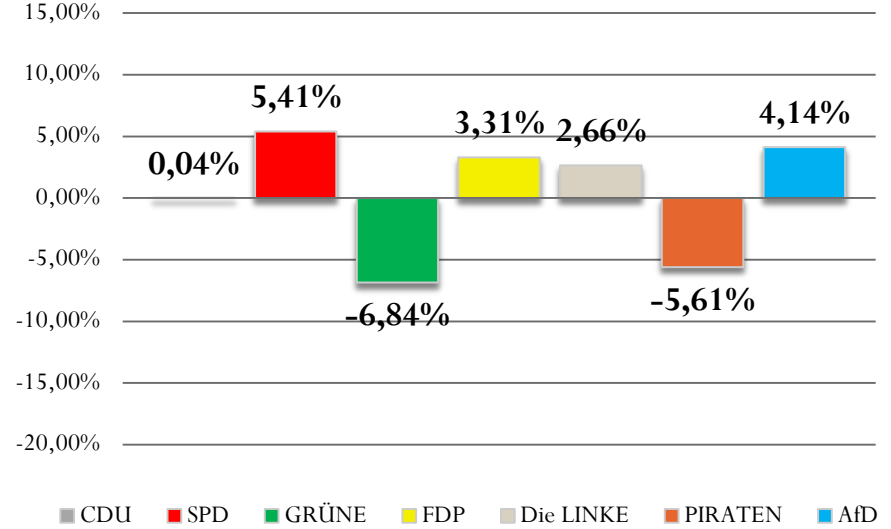

GuV Erststimmen Briefwahl

Landtagswahl 2017 | 2012