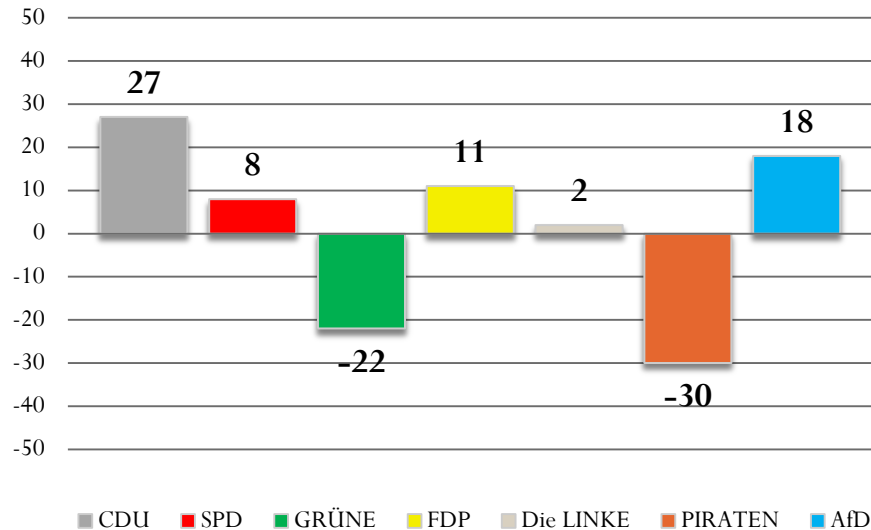

# GuV Erststimmen Rohren

Landtagswahl 2017 | 2012

# GuV Zweitstimmen Rohren

Landtagswahl 2017 | 2012

Rohren