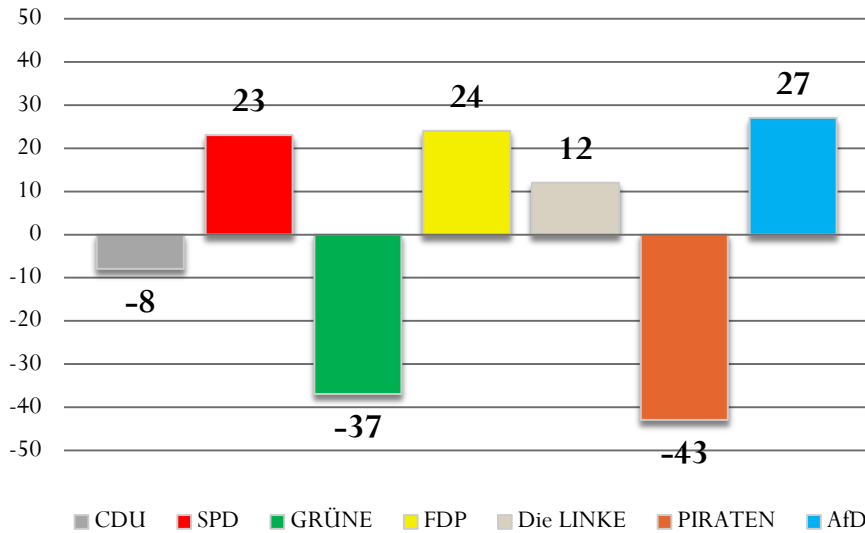

← GuV Erststimmen Höfen inkl. Alzen

Landtagswahl 2017 | 2012