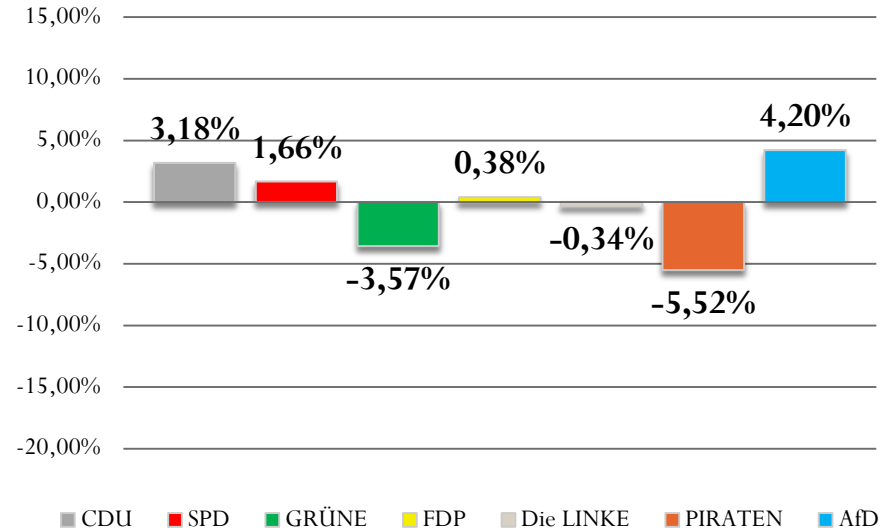

GuV Erststimmen Rohren

Landtagswahl 2017 | 2012