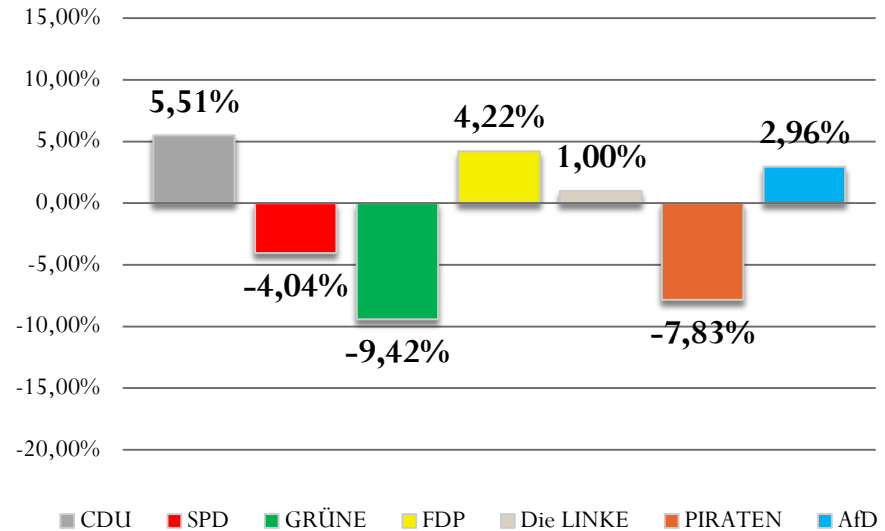

GuV Zweitstimmen Mützenich

Landtagswahl 2017 | 2012