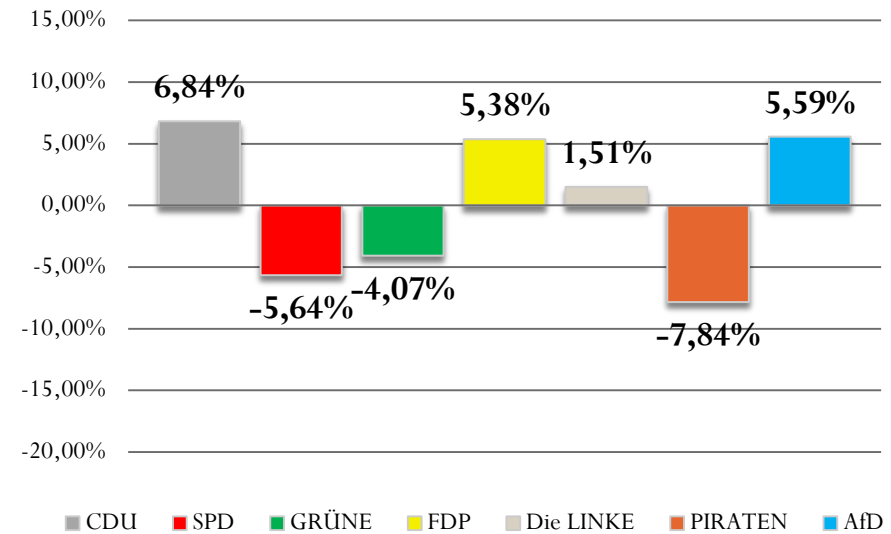

GuV Zweitstimmen Kalterherberg

Landtagswahl 2017 | 2012