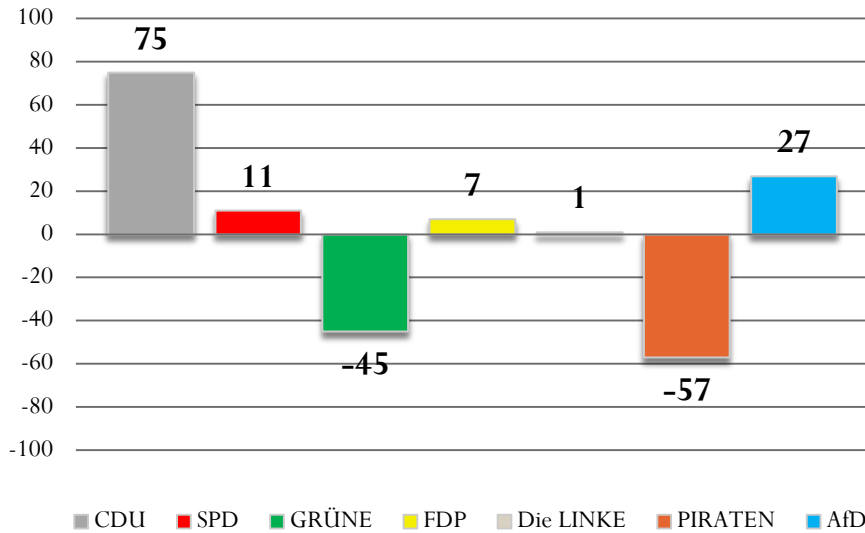

# GuV Zweitstimmen Monschau

Landtagswahl 2017 | 2012

# GuV Erststimmen Mützenich

Landtagswahl 2017 | 2012