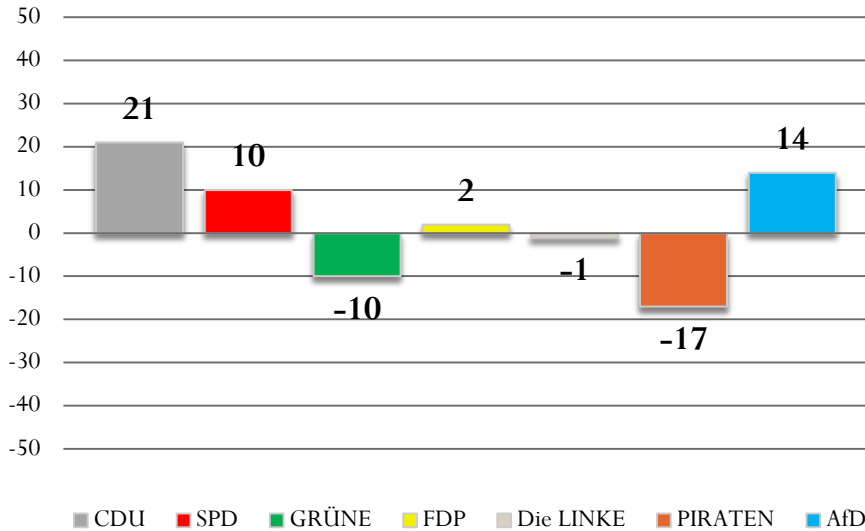

# GuV Zweitstimmen Mützenich

Landtagswahl 2017 | 2012

# GuV Erststimmen Rohren

Landtagswahl 2017 | 2012