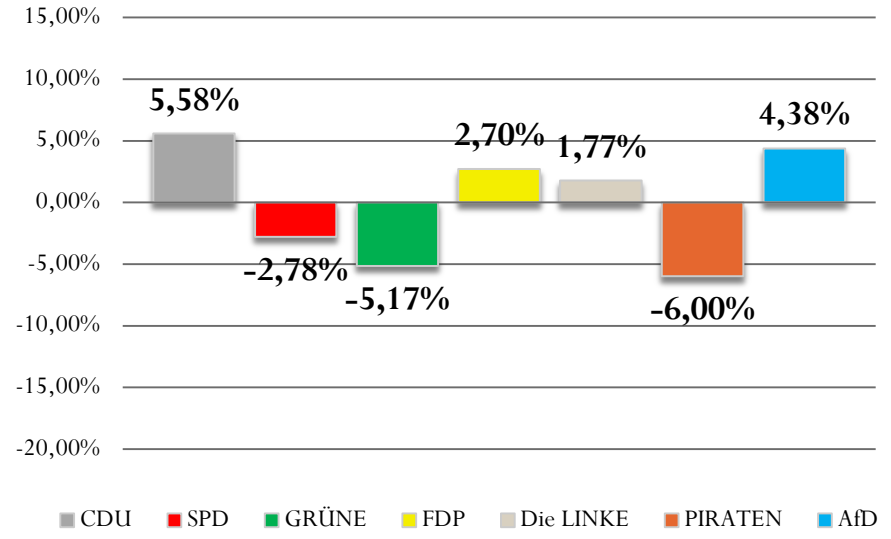

GuV Erststimmen Kalterherberg

Landtagswahl 2017 | 2012