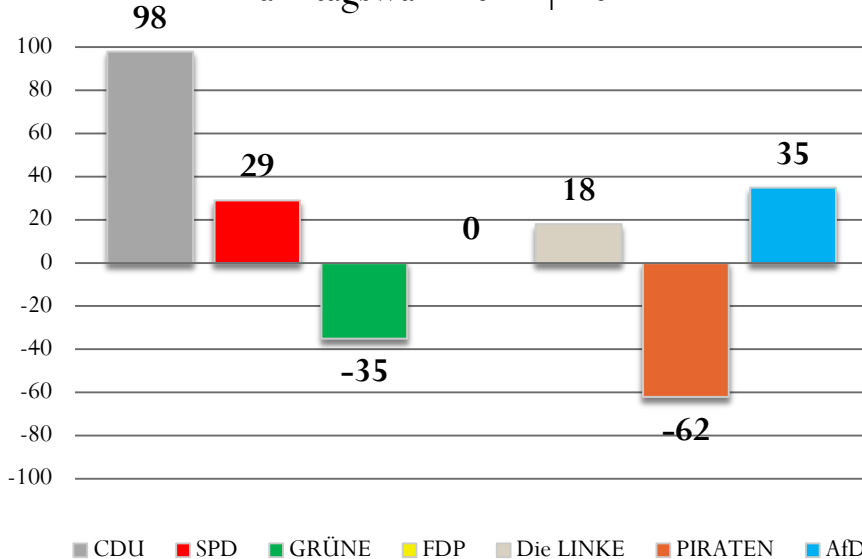

GuV Erststimmen Konzen

Landtagswahl 2017 | 2012