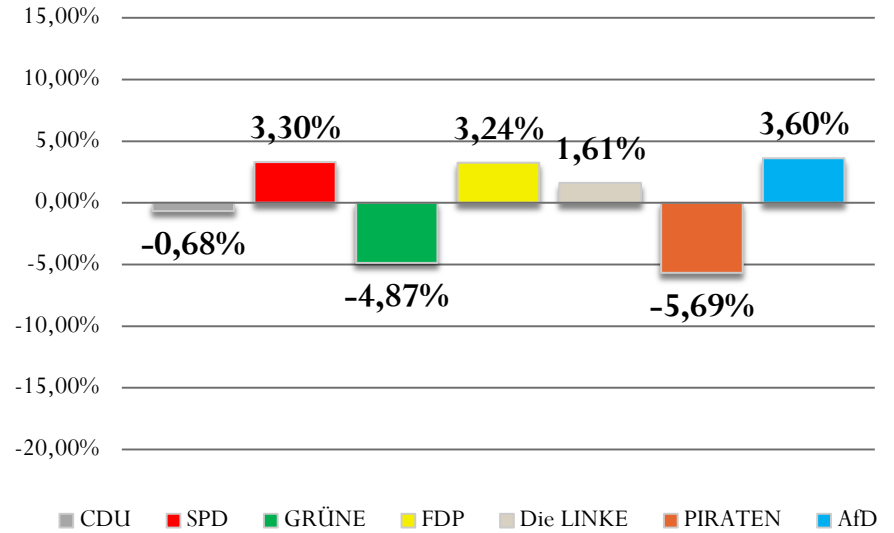

GuV Erststimmen Höfen

Landtagswahl 2017 | 2012