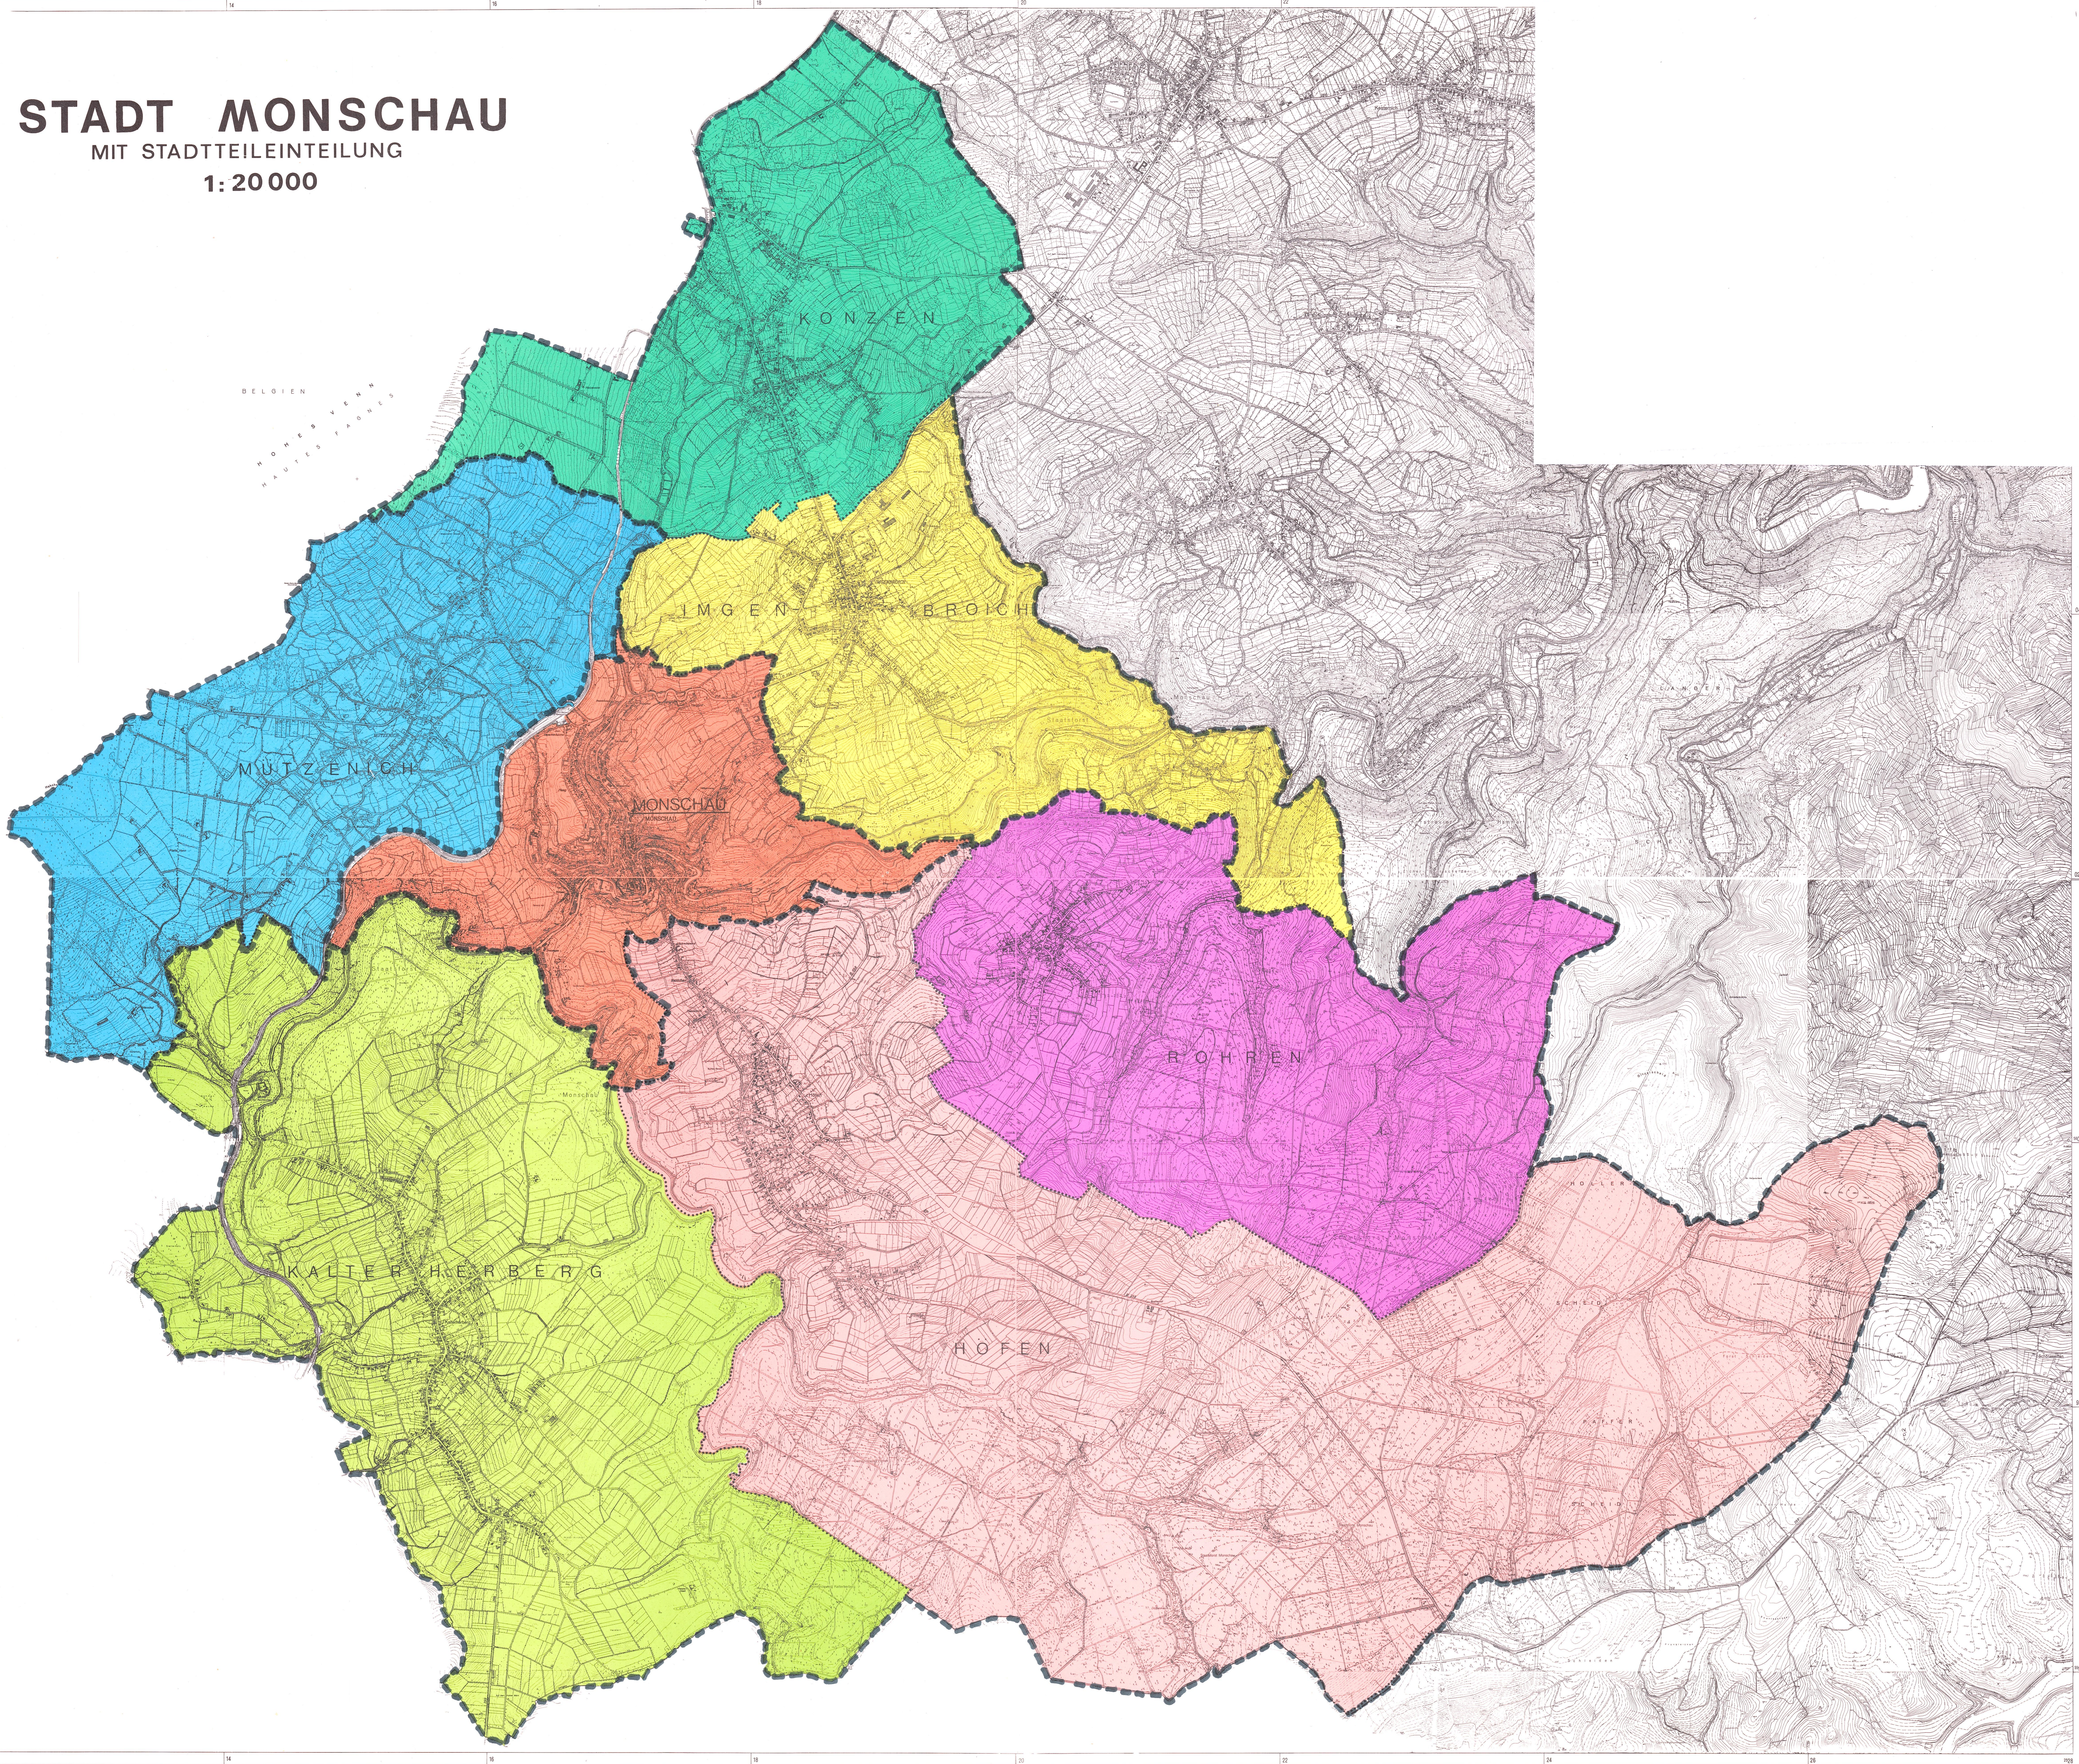

STADT MONSCHAU

MIT STADTEILEINTEILUNG

1:20000